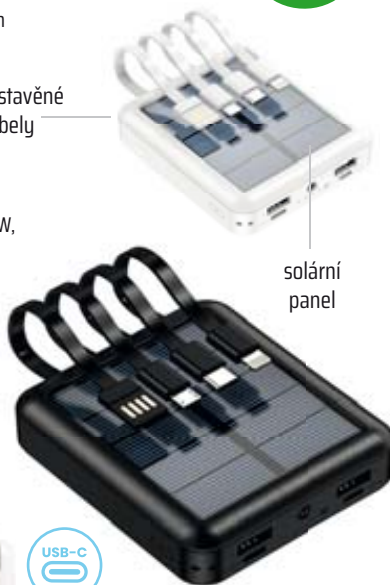

laser, potisk

88 × 78 × 26 mm

plast

micro USB, USB-C: 5 V / 2 A (10 W, Solár: 120 mA (max.))

2 × USB-A: 5 V / 2 A (10 W)

vestavěné
kabely

solární
panel

LED svítilna