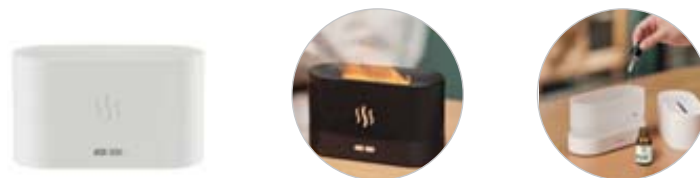

HUM006

Kapacita nádoby: 180 ml vody nebo esenciálních olejů. Napájení: USB kabel.

MOQ 50

potisk, laser

171 × 75 × 101 mm

plast