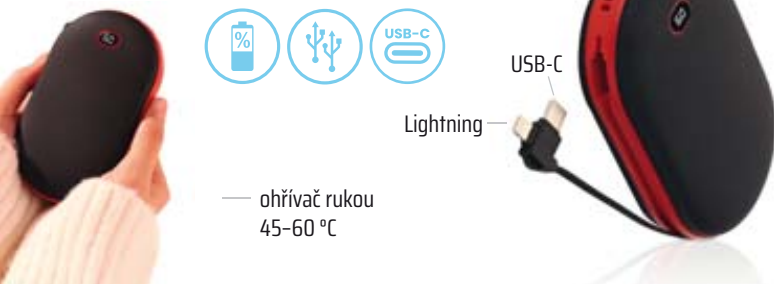

 116 × 69 × 33 mm

MOQ 50 

 potisk

 kov + plast

 USB-C, Lightning: 5 V / 2 A (10 W)

 USB-A, kabel (Lightning, USB-C): 5 V / 2,1 A (10 W)

USB-C
Lightning

— ohřívač rukou
45-60 °C